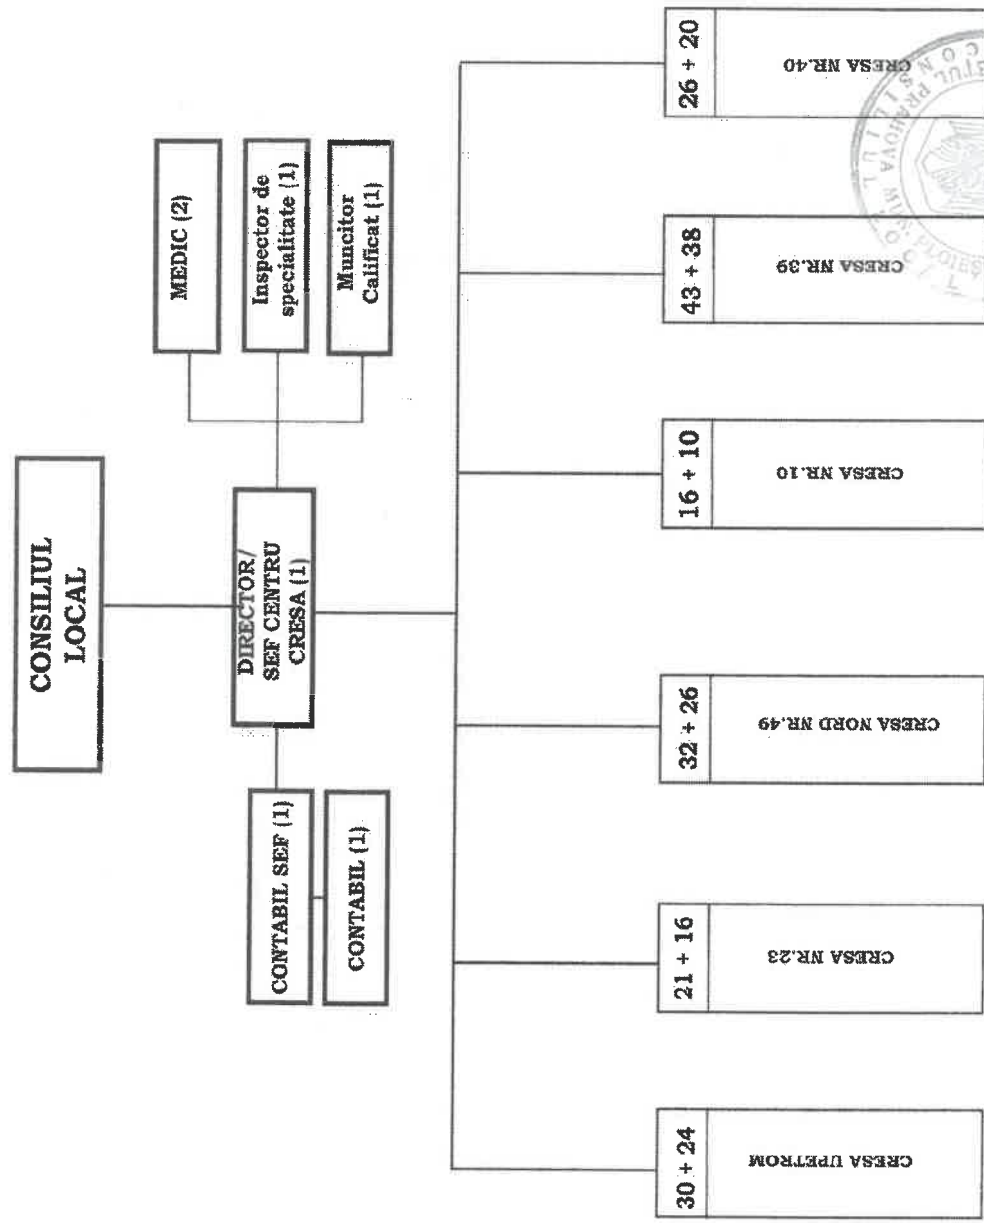

CENTRU CRESA DIN MUNICIPIUL PLOIESTI CU PERSONALITATE JURIDICA ORGANIGRAMA

- CONDUCERE - SEF CENTRU : 1
- Contabil sef : 1
- EXECUTIE - din care: 173
- Contabil : 1
- Inspector de specialitate : 1
- Muncitor calificat : 1
- Medici : 2
- Asistent medical: 20
- Administrator : 6
- Bucatar : 6
- Ajutor bucatar : 6
- Ingrijitor : 63
- DIDACTIC - Educator puericultor: 49
- Educator specializat: 18