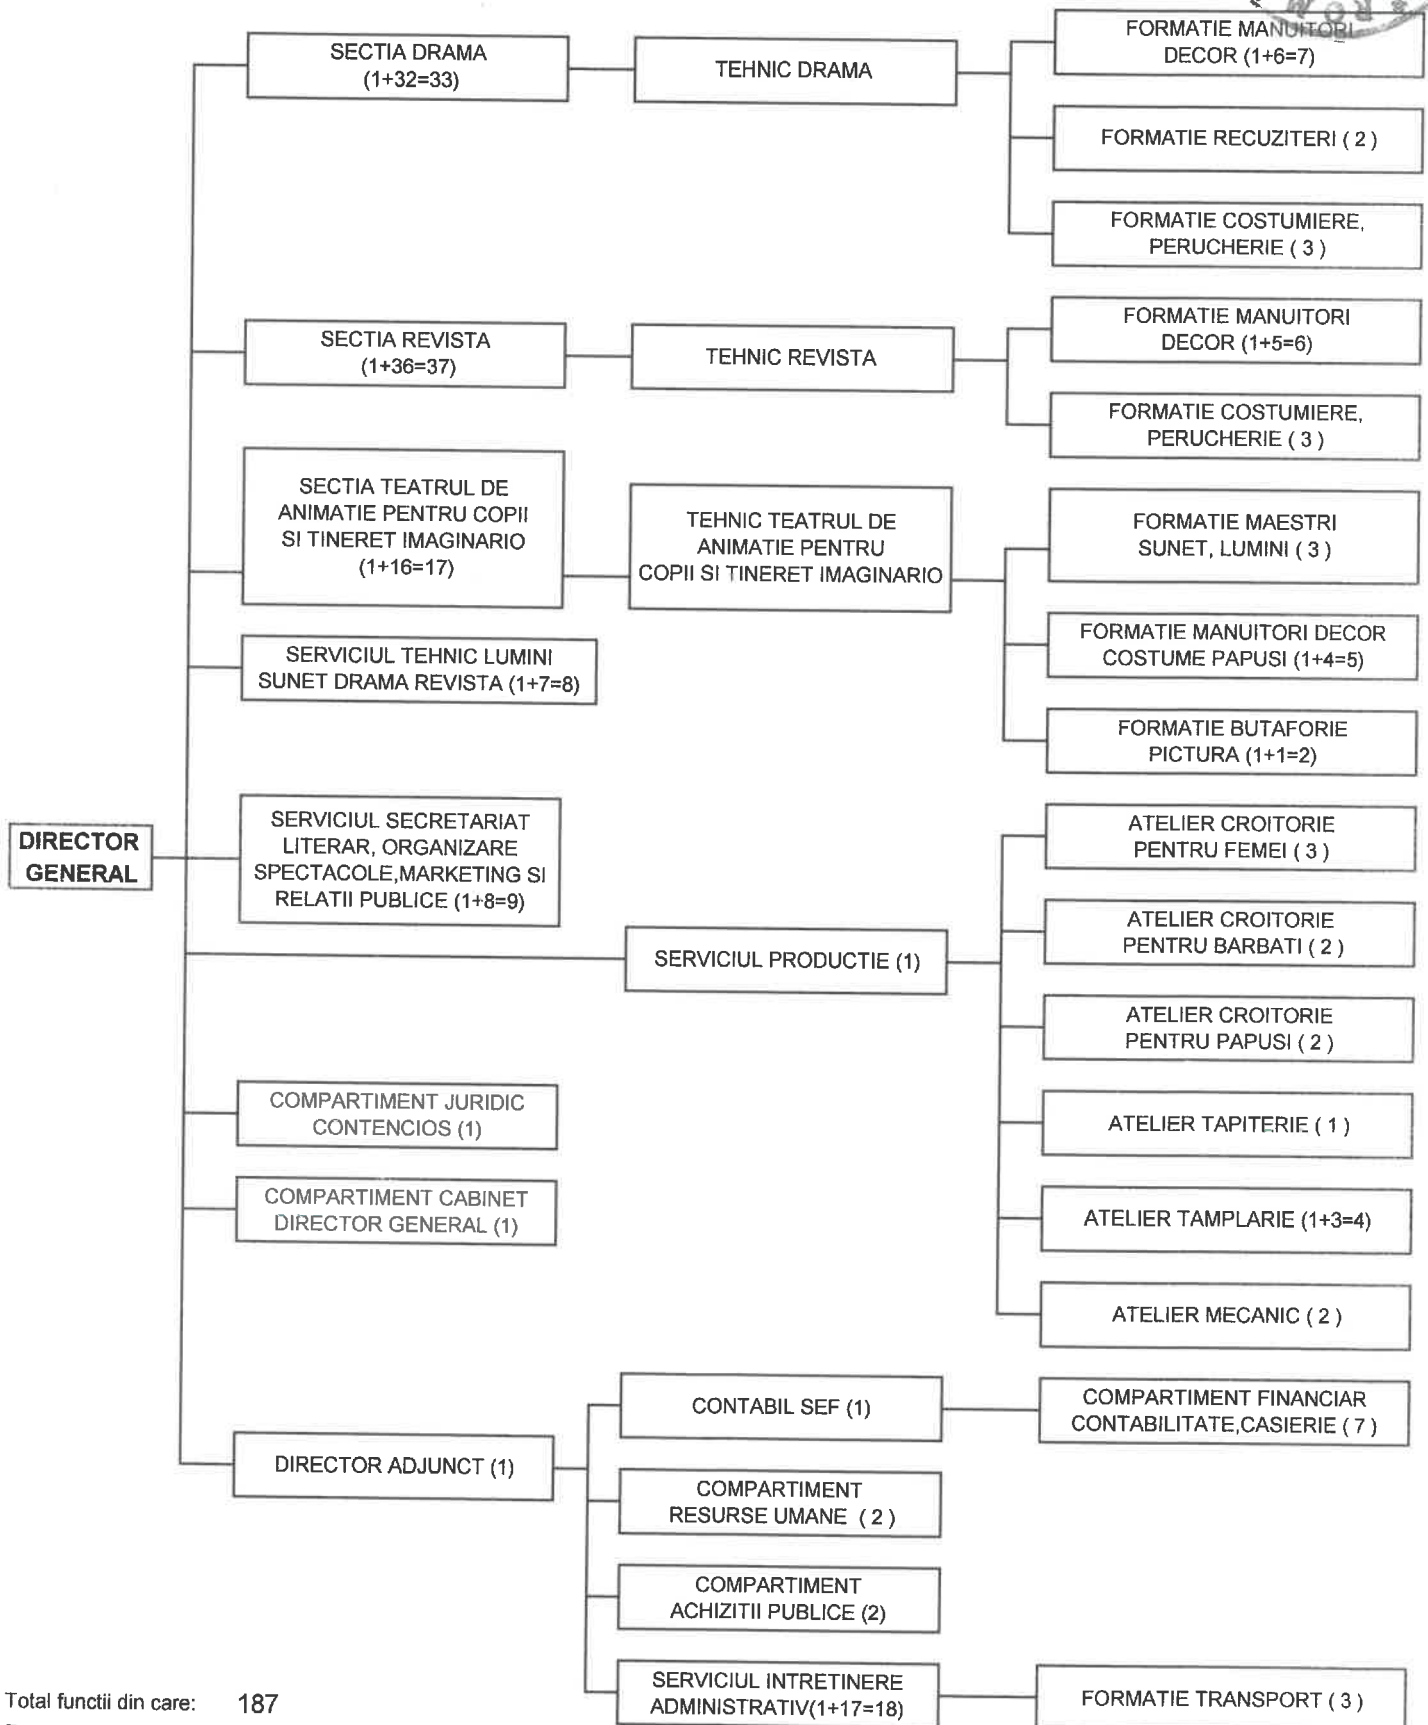

**TEATRUL "TOMA CARAGIU" PLOIESTI  
ORGANIGRAMA**

Anexa nr.1 la HCL nr. 175/2017

Total functii din care: 187  
 Functii de conducere 15  
 Functii de executie 172